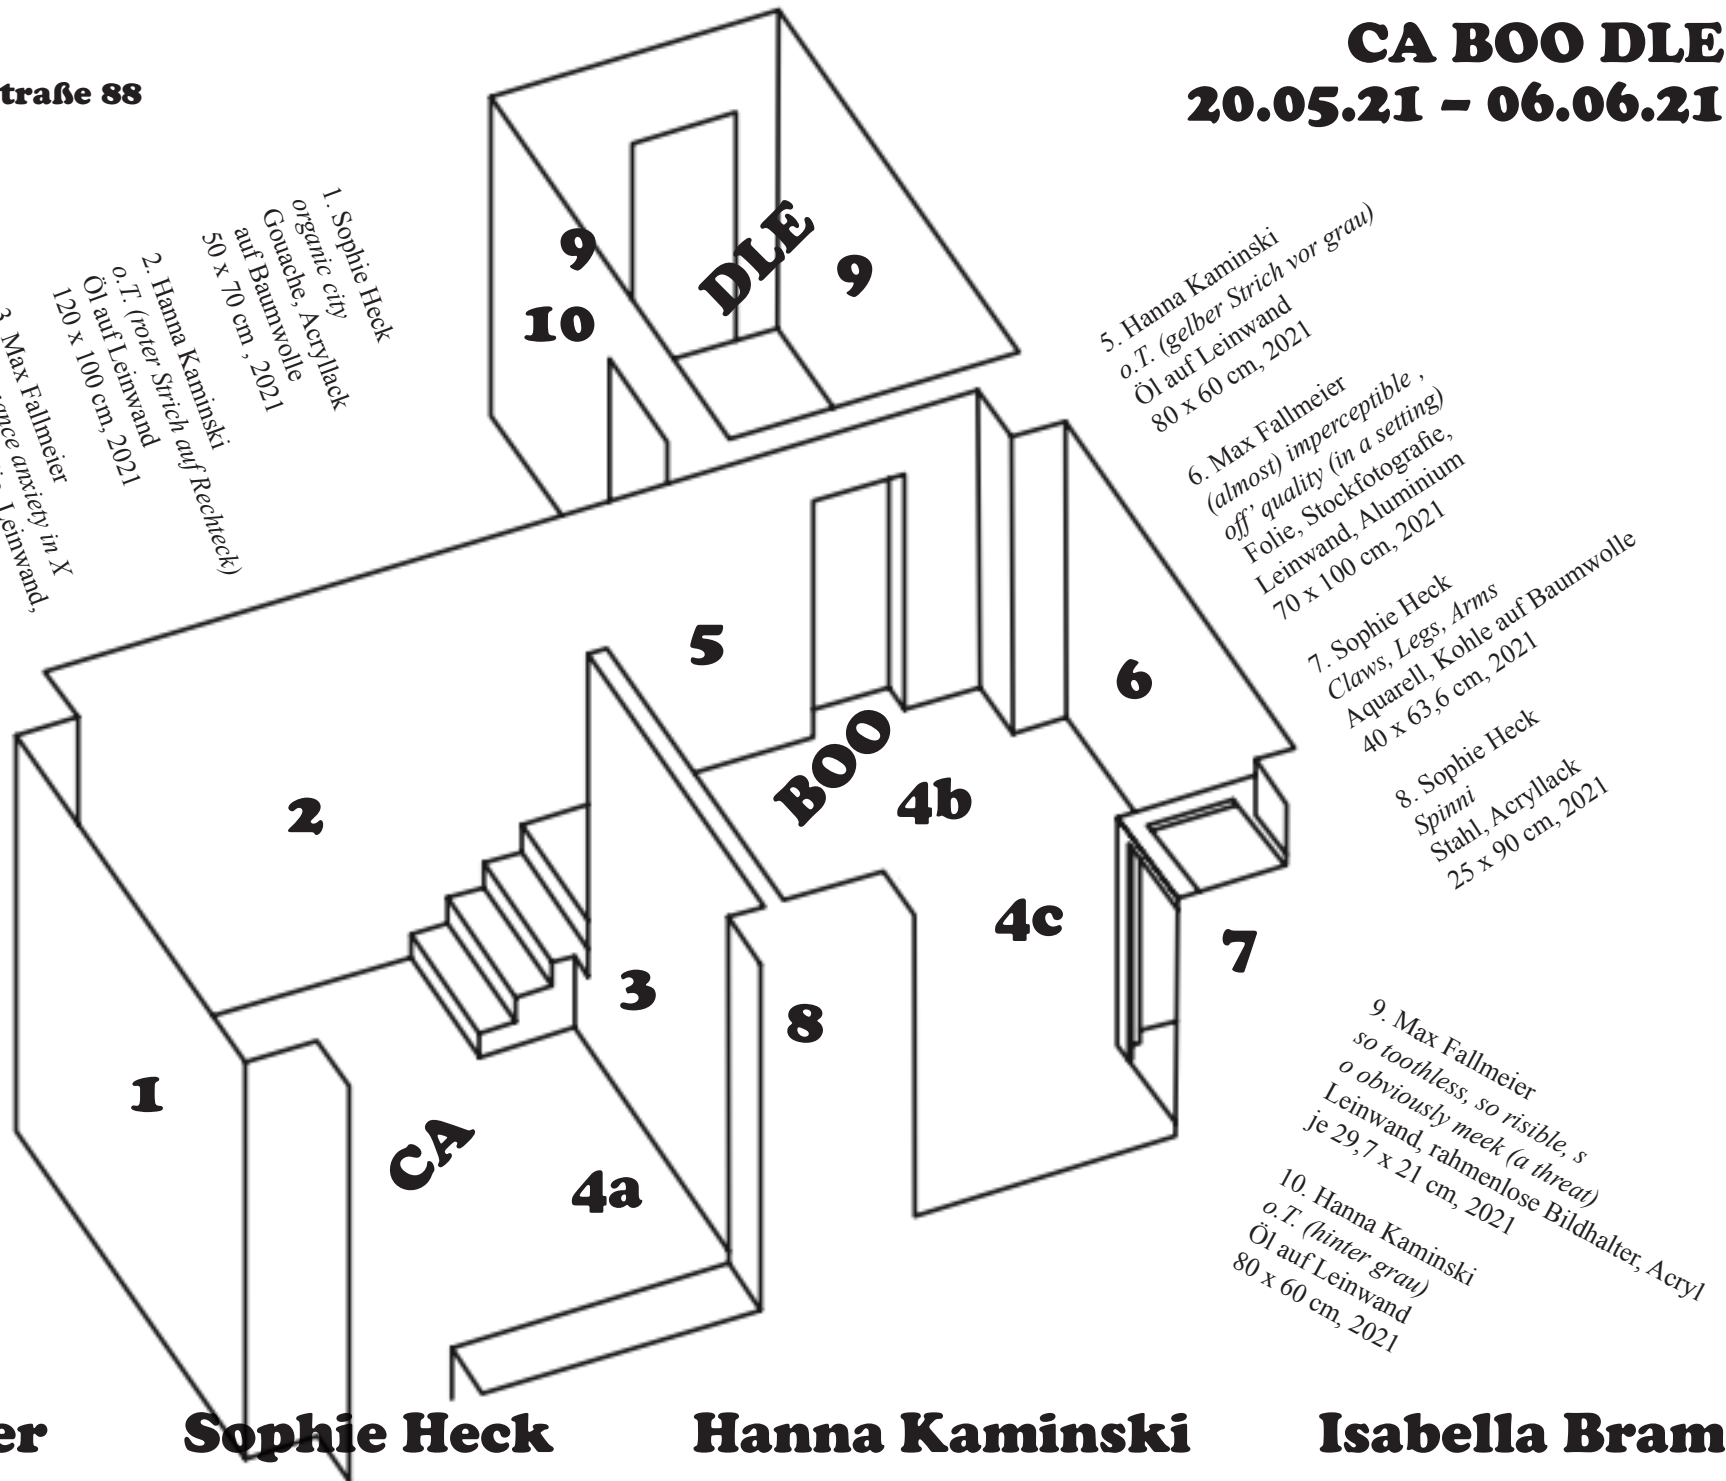

Bistro 21

Hermann-Liebmann-Straße 88

04315 Leipzig

www.bistro21.org

CA BOO DLE
20.05.21 - 06.06.21

1. Sophie Heck
organic city
Gouache, Acryllack
auf Baumwolle
50 x 70 cm, 2021
2. Hanna Kaminski
o.T. (roter Strich auf Rechteck)
Öl auf Leinwand
120 x 100 cm, 2021
3. Max Fallmeier
performance anxiety in X
Lackschutzfolie, Leinwand,
Aluminium
70 x 100 cm, 2021
4. Isabella Bram
a. coca-cola exit
b. good at sports
c. best place i've ever been
Mdf, Wachs, Gips, Plastik,
Objekte

5. Hanna Kaminski
o.T. (gelber Strich vor grau)
Öl auf Leinwand
80 x 60 cm, 2021

6. Max Fallmeier
(almost) imperceptible ,
off quality (in a setting)
Folie, Stockfotografie,
Leinwand, Aluminium
70 x 100 cm, 2021

7. Sophie Heck
Claws, Legs, Arms
Aquarell, Kohle auf Baumwolle
40 x 63,6 cm, 2021

8. Sophie Heck
Spinni
Stahl, Acryllack
25 x 90 cm, 2021

9. Max Fallmeier
so toothless, so risible, s
o obviously meek (a threat)
Leinwand, rahmenlose Bildhalter,
je 29,7 x 21 cm, 2021

10. Hanna Kaminski
o.T. (hinter grau)
Öl auf Leinwand
80 x 60 cm, 2021

Max Fallmeier

Sophie Heck

Hanna Kaminski

Isabella Bram

Bistro 21

Hermann-Liebmann-Straße 88

04315 Leipzig